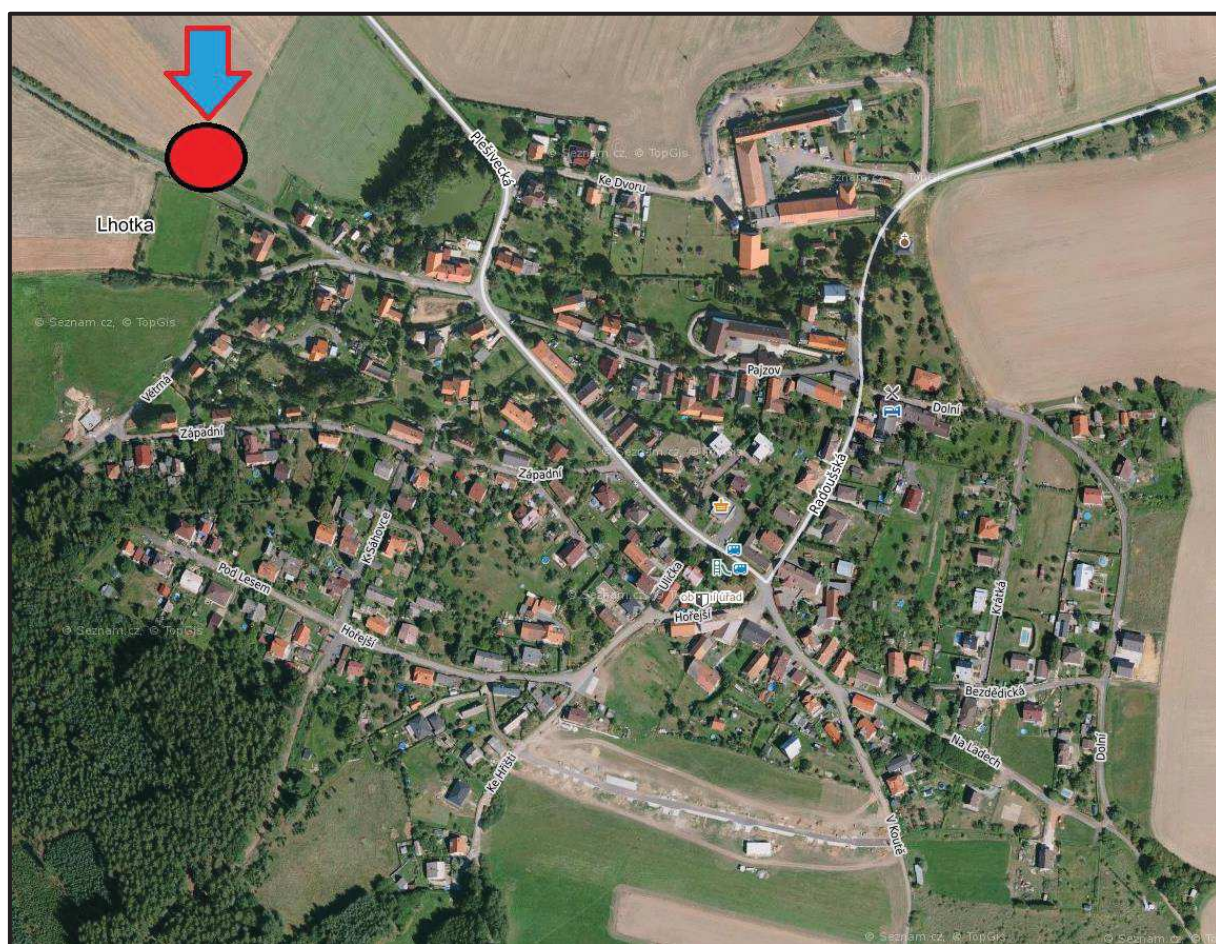

Obec Lhotka

Hořejší 16, Lhotka, 267 23 pošta Lochovice

Ukládání biologicky rozložitelného odpadu

- tráva, listí, ...

Informujeme občany, že ukládání biologicky rozložitelného odpadu, jako je tráva, listí, apod., pro které je **ve spolupráci s panem Slaninou** určeno **hnojiště pod obcí Lhotka - cesta směr k Havrlíkům**. Tato alternativa umožní ušetřit nemalé finanční prostředky obce Lhotka, které budou moci být financovány např. na podporu kulturního života v obci Lhotka.

Žádáme občany, aby při ukládání bioodpadu, o které je ze strany veřejnosti velký zájem, byl ukládán na sběrné místo – hnojiště **jen „čistý“ bioodpad, jako tráva, listí, apod.**