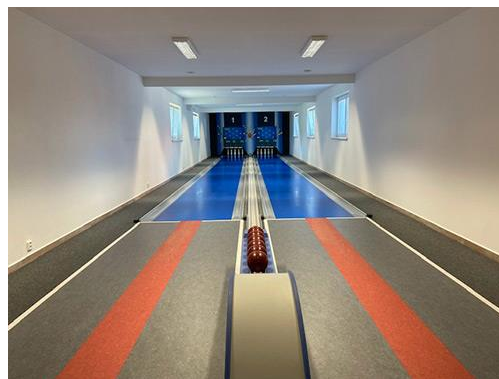

### Technické parametry kuželny

Počet drah	<b>2</b>
Výrobce	<b>Ahlborn-Sprint, 5/47</b>
Barva	<b>modrá</b>
Typ povrchu	<b>Segmentové</b>
Kapacita osob v hledišti	<b>30</b>
Počet šaten	<b>2</b>